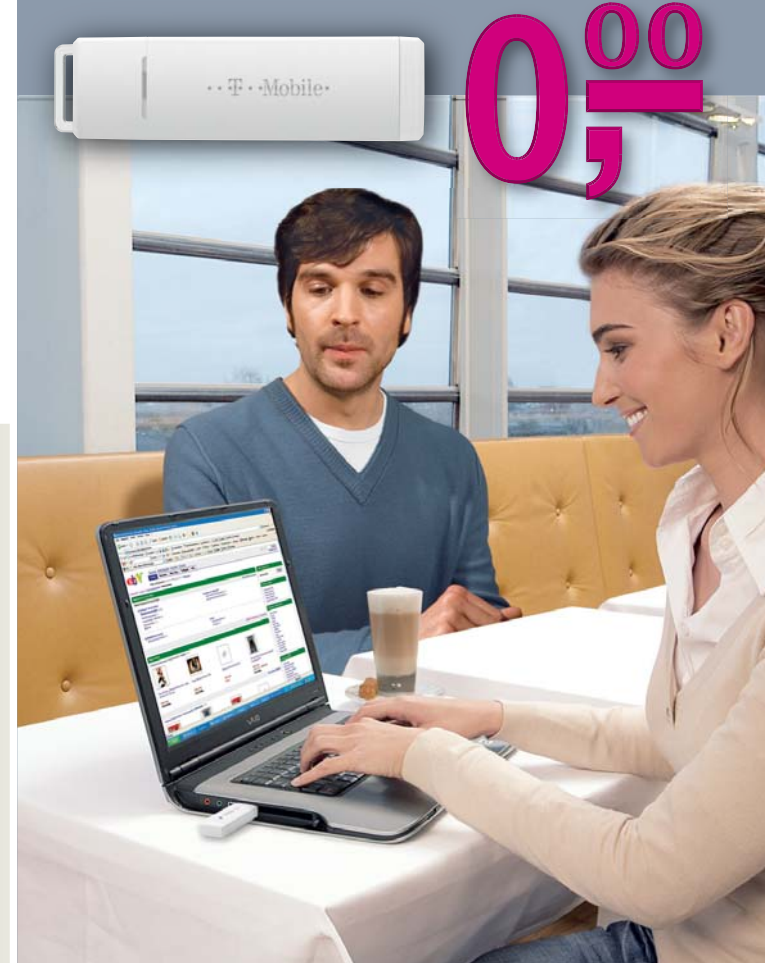

web'n'walk Stick

- High Speed Upload mit HSUPA bis 2.0 MBit/s (ca. DSL 16000)
- High Speed Download mit HSDPA bis 7.2 MBit/s (ca. DSL 6000)
- Unterstützung aktueller Betriebssysteme von Microsoft und Apple

web'n'walk
@home 100⁹